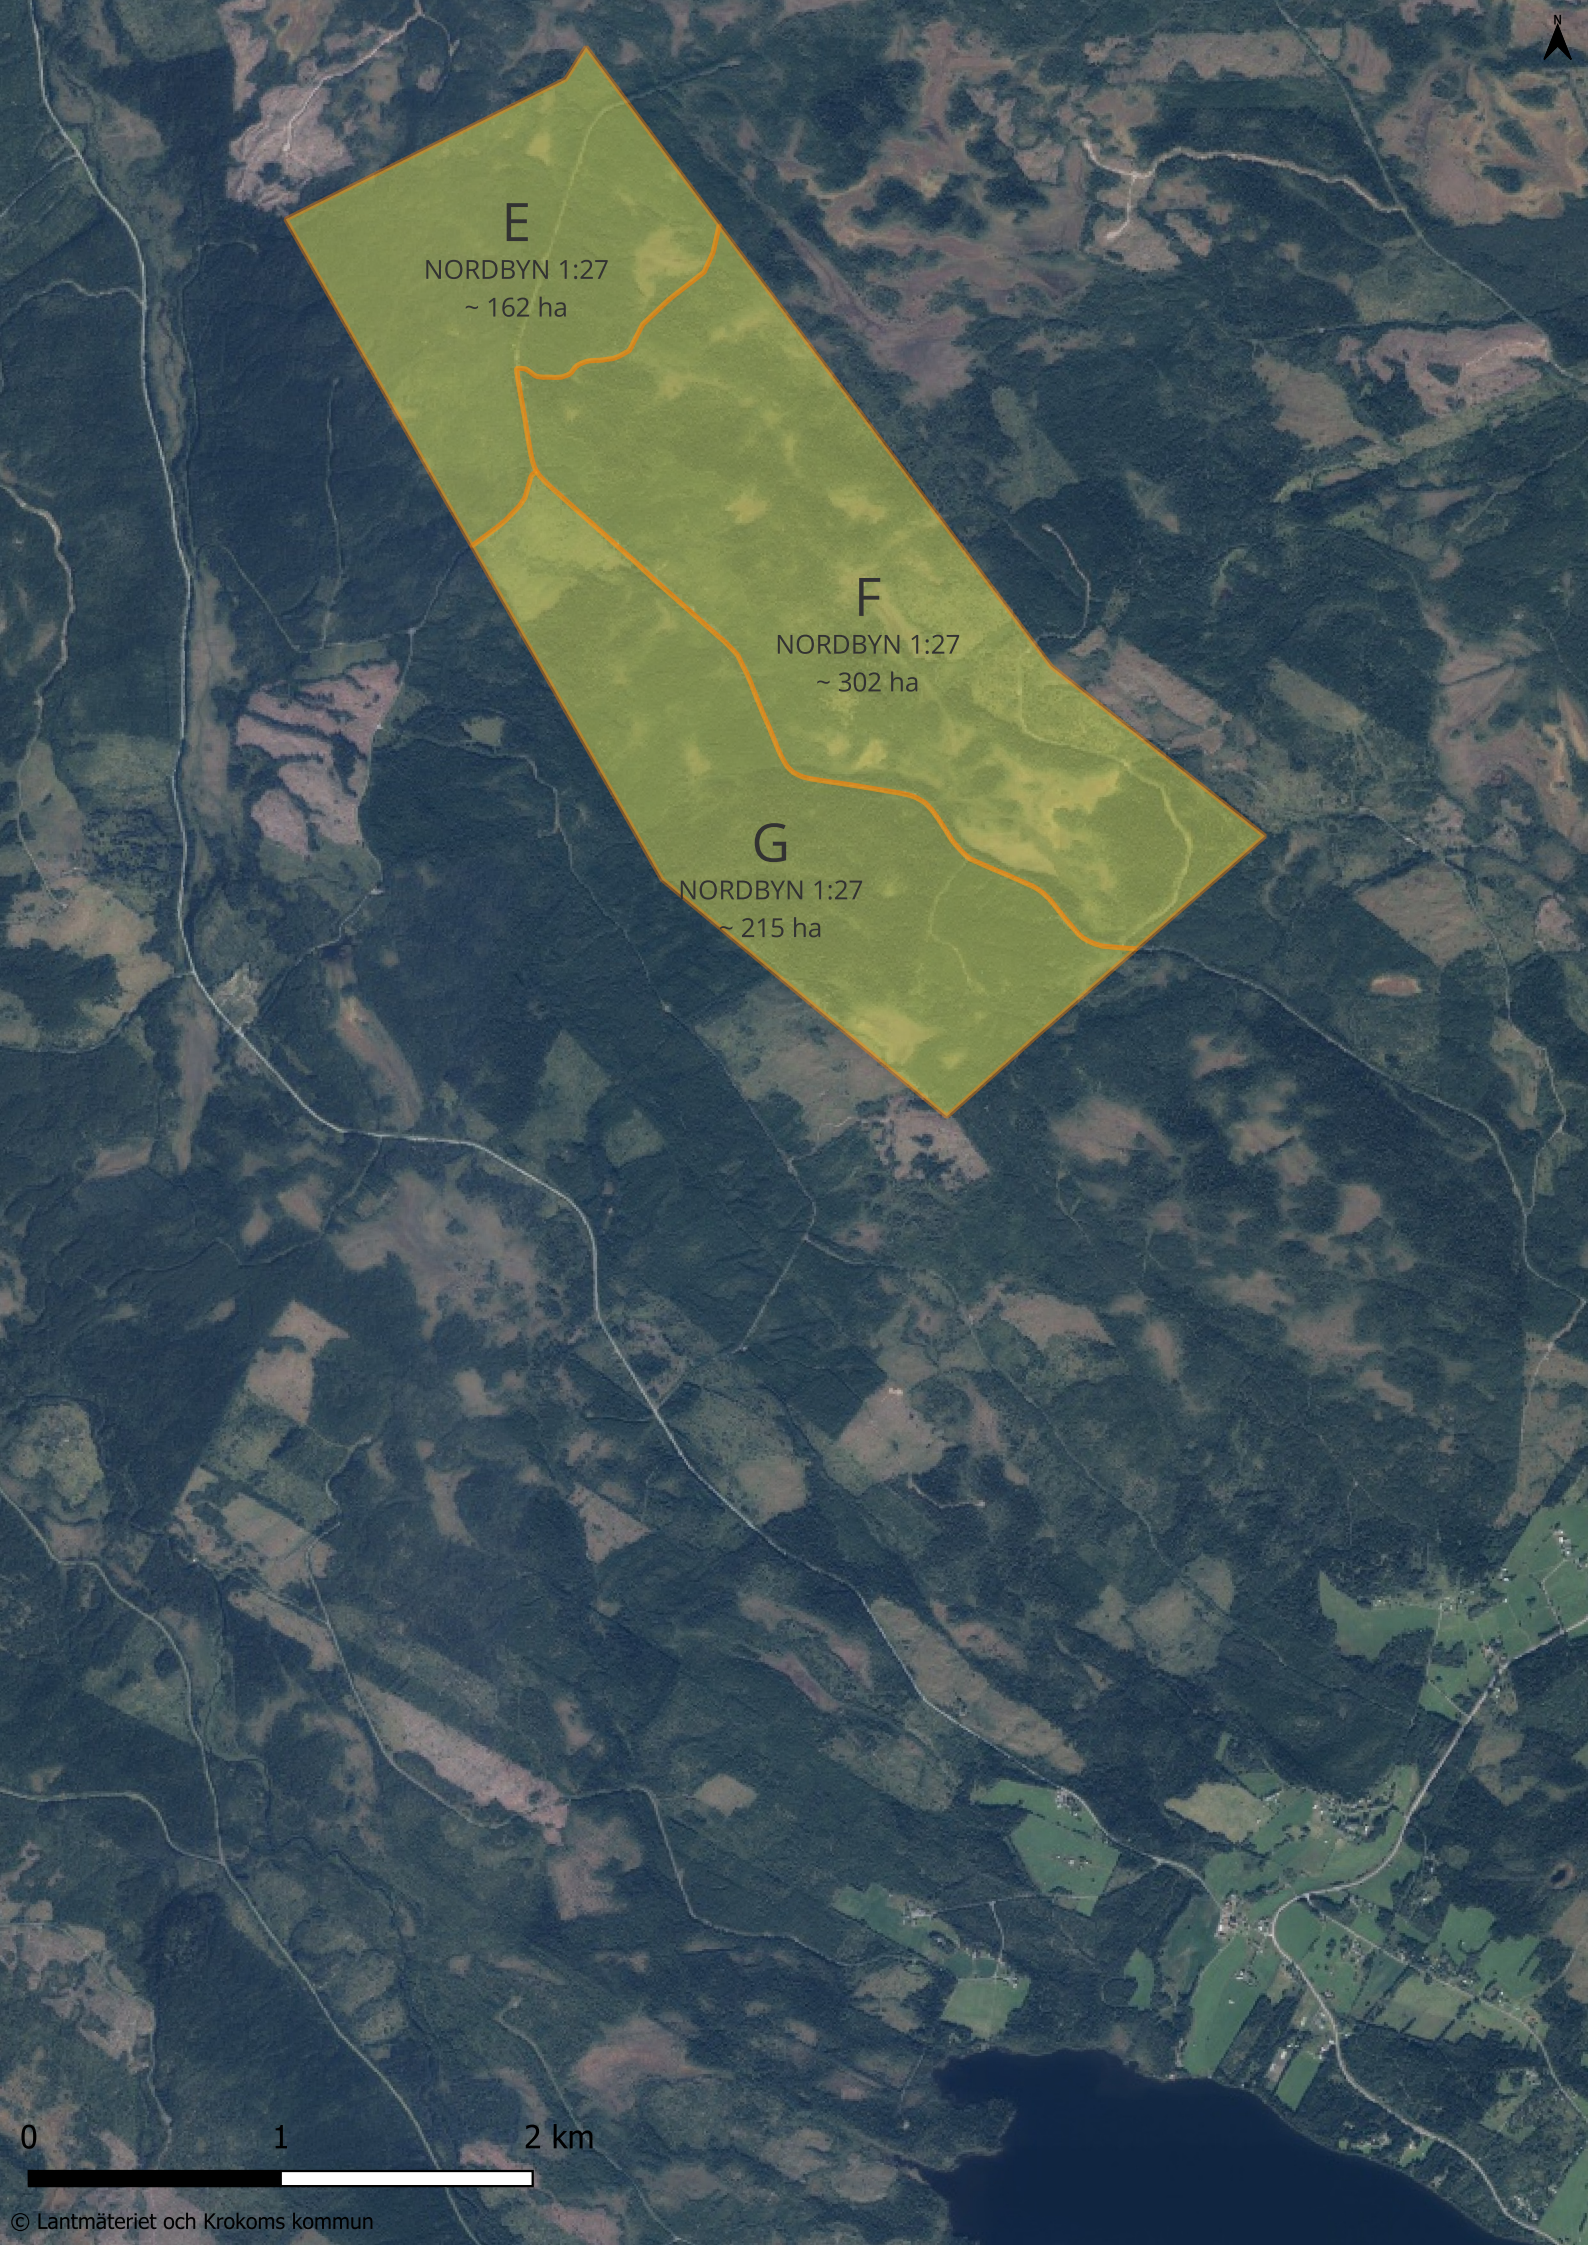

D
RÄNNÖN 2:1
~ 407 ha

0 1 2 km

E
NORDBYN 1:27
~ 162 ha

F
NORDBYN 1:27
~ 302 ha

G
NORDBYN 1:27
~ 215 ha

Ol-Karlsflon

0 1 2 km

E
NORDBYN 1:27
~ 162 ha

F
NORDBYN 1:27
~ 302 ha

G
NORDBYN 1:27
~ 215 ha

0 1 2 km

H

ÅS-HOV 1:6
~ 50 ha

I

ÅS-HOV 1:6
~ 86 ha

J

ÅS-HOV 1:6
~ 42 ha

K

ÅS-HOV 1:6
~ 86 ha

L

ÅS-HOV 1:6
~ 72 ha

M

ÅS-HOV 1:6
~ 111 ha

Lienflon

L

ÅS-HOV 1:6
~ 72 ha

M

ÅS-HOV 1:6
~ 111 ha

0 1 2 km