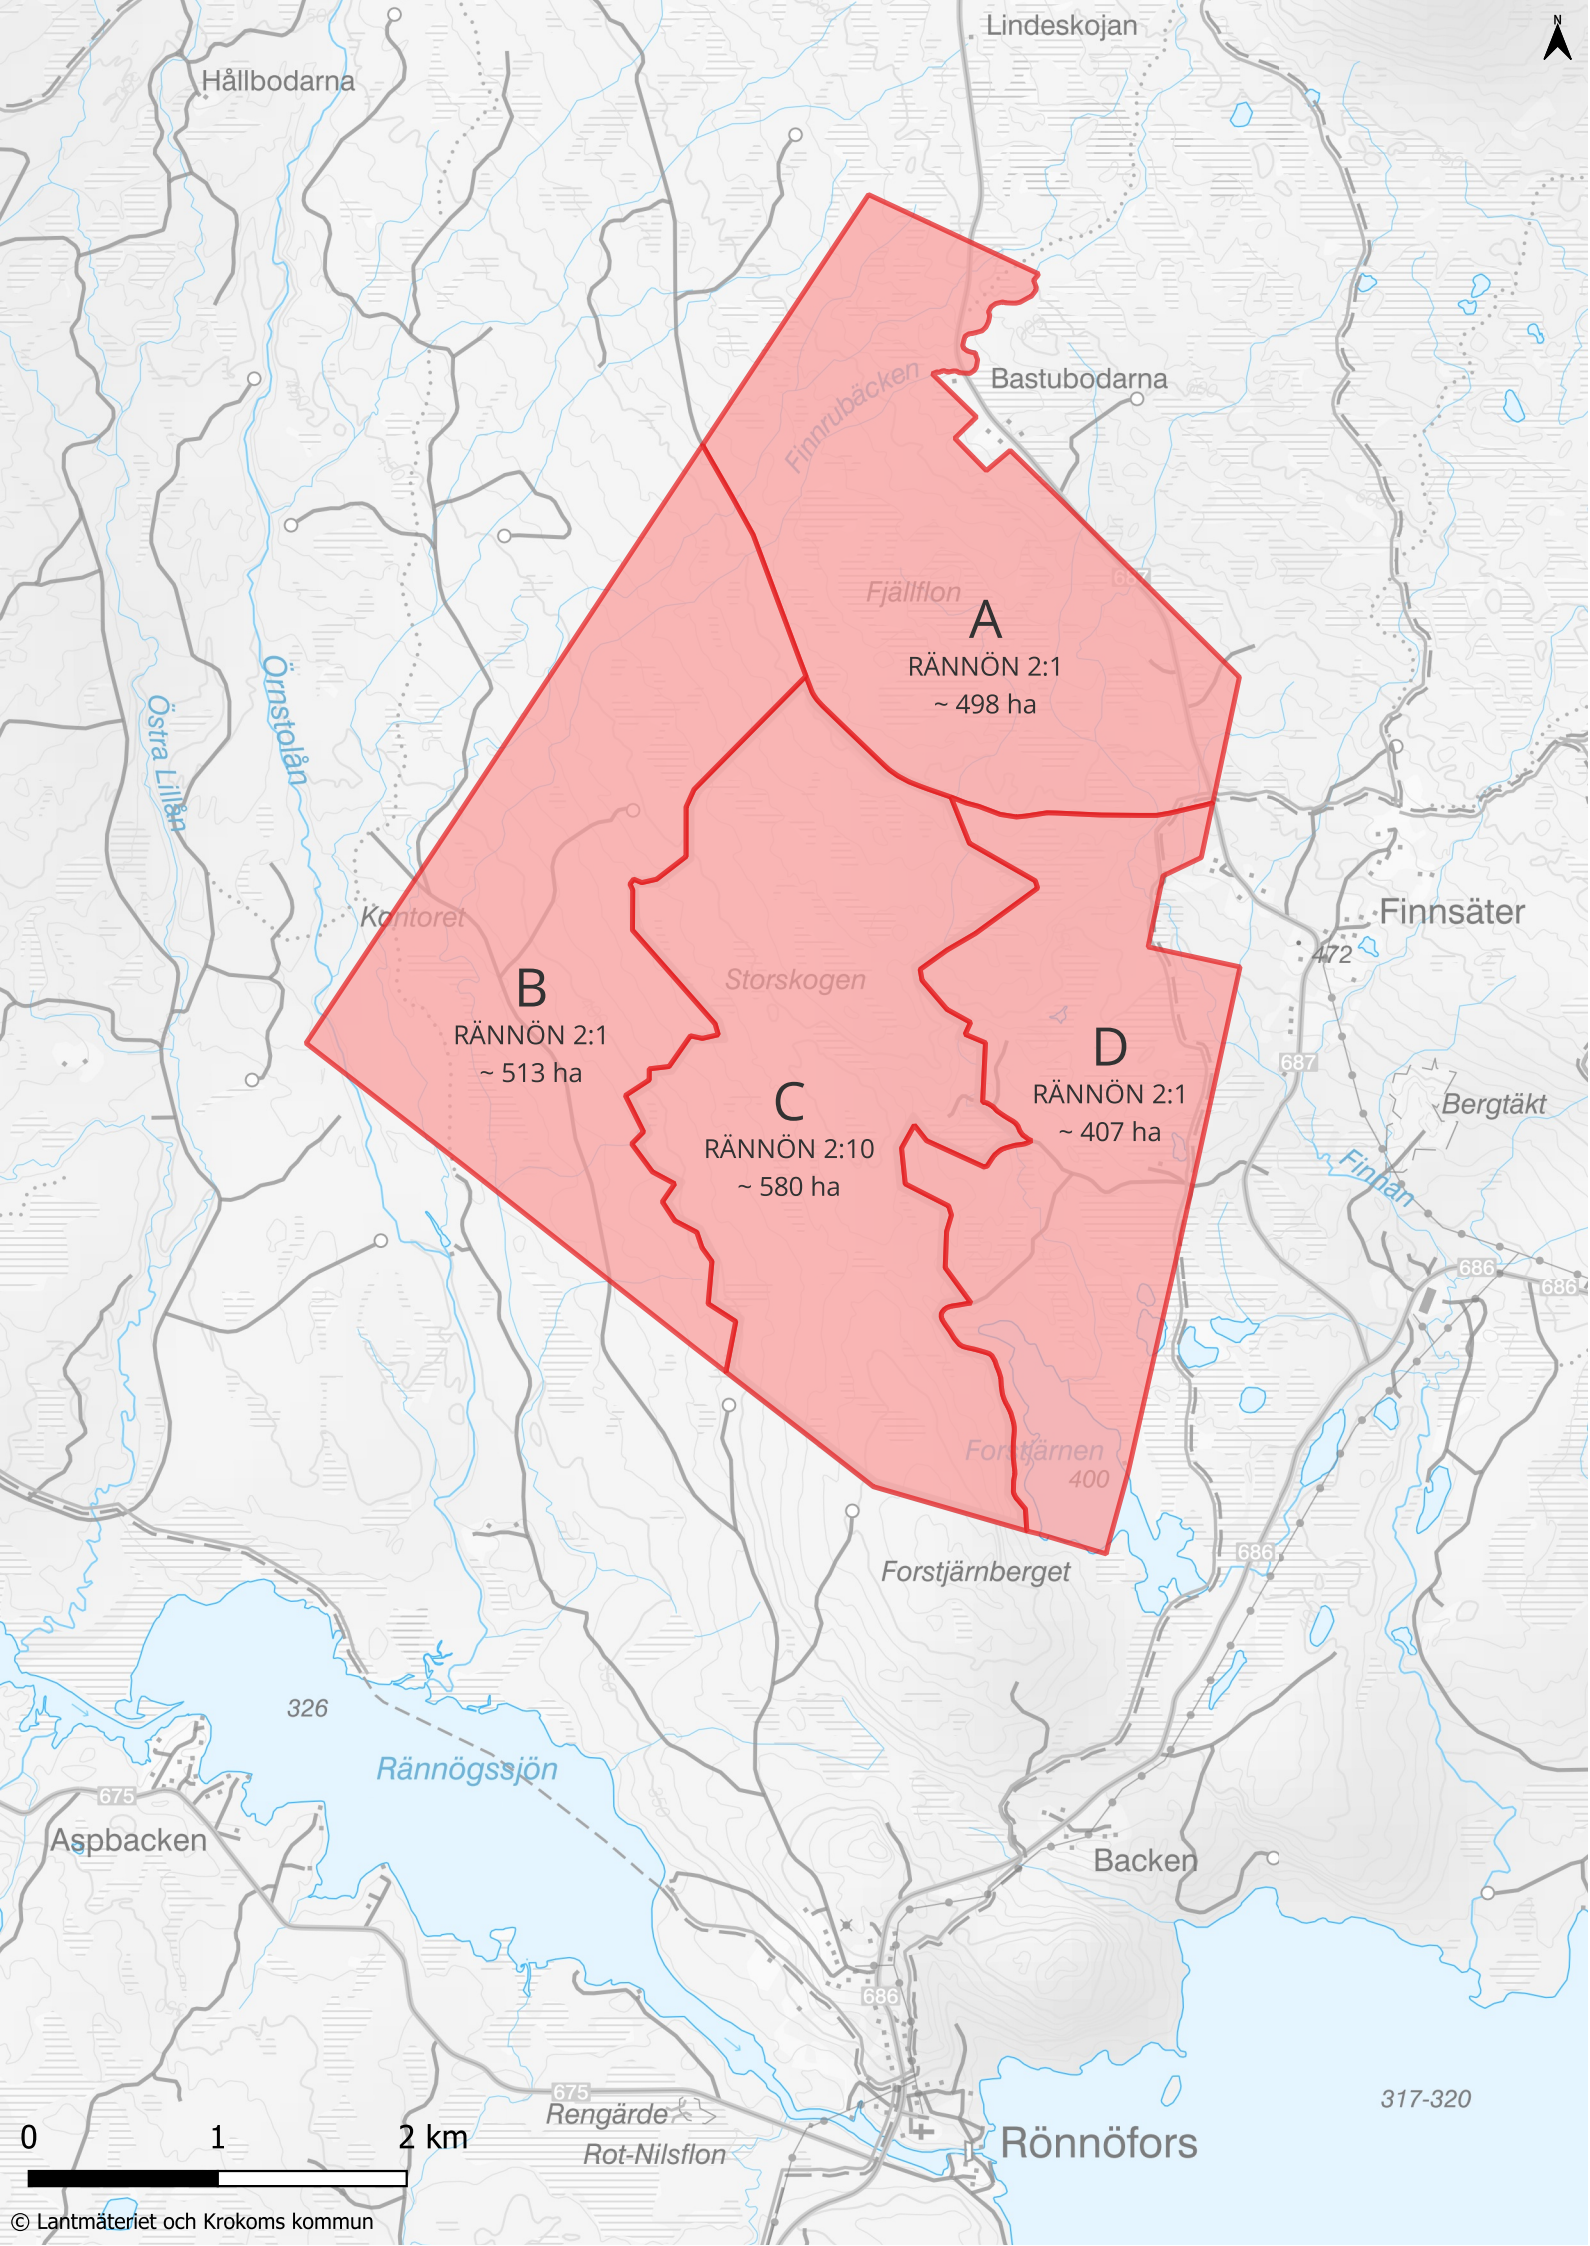

Offerdalsfjällen

Häggsjövik

Bakvattnet

Jänsmässholmen

Åkersjön

Skärvången

Laxsjö

Ottsjön

Aspås

Häggenås

Järpen

Trångsviken

Näliden

Krokom

Lit

Mörsil

Mörsil

Trångsviken

Ytterån

Vaplan

Hissmofors

Jaktområde H-M

Rödön

Ås

Orrviken

Månsåsen

Hara

0 5 10 km Höglekardalen

Hållbodarna

Lindeskojan

Bastubodarna

A
Fjällflon
RÄNNÖN 2:1
~ 498 ha