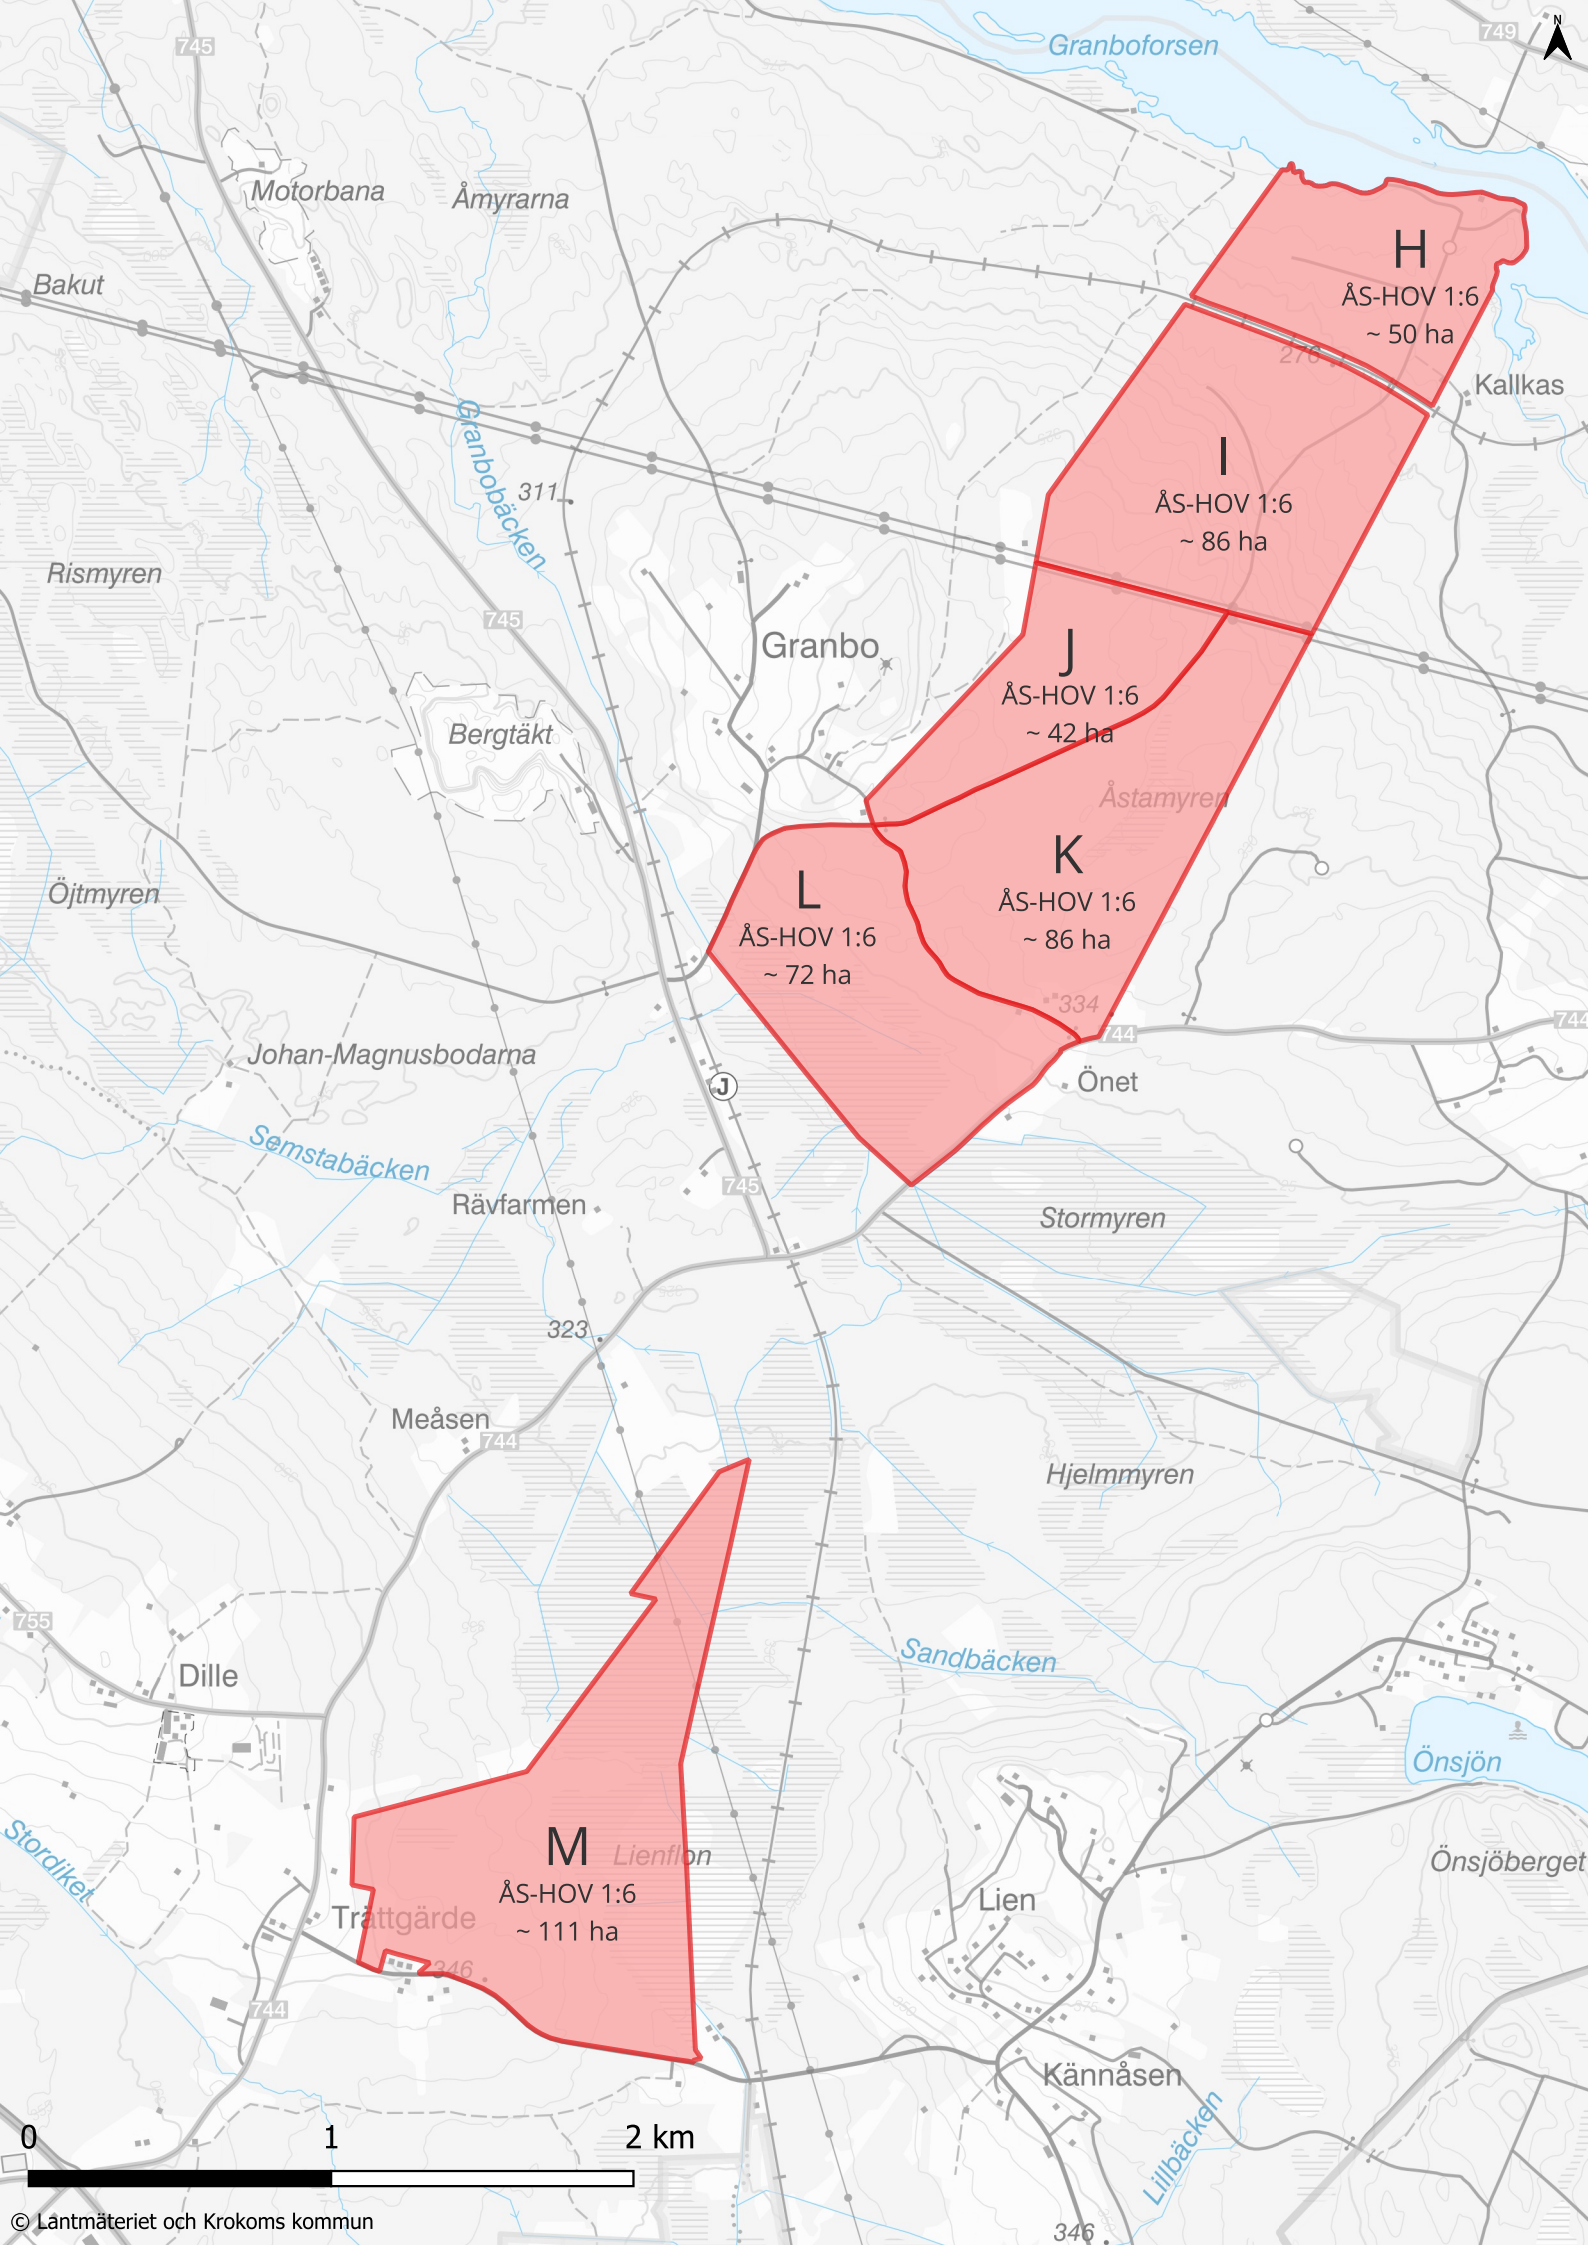

D
RÄNNÖN 2:1
~ 407 ha

0 1 2 km

E
NORDBYN 1:27
~ 162 ha

F
NORDBYN 1:27
~ 302 ha

G
NORDBYN 1:27
~ 215 ha

Ol-Karlsflon

0 1 2 km

E
NORDBYN 1:27
~ 162 ha

F
NORDBYN 1:27
~ 302 ha

G
NORDBYN 1:27
~ 215 ha

0 1 2 km

H

ÅS-HOV 1:6
~ 50 ha

I

ÅS-HOV 1:6
~ 86 ha

J

ÅS-HOV 1:6
~ 42 ha

K

ÅS-HOV 1:6
~ 86 ha

L

ÅS-HOV 1:6
~ 72 ha

M

ÅS-HOV 1:6
~ 111 ha

Lienflon