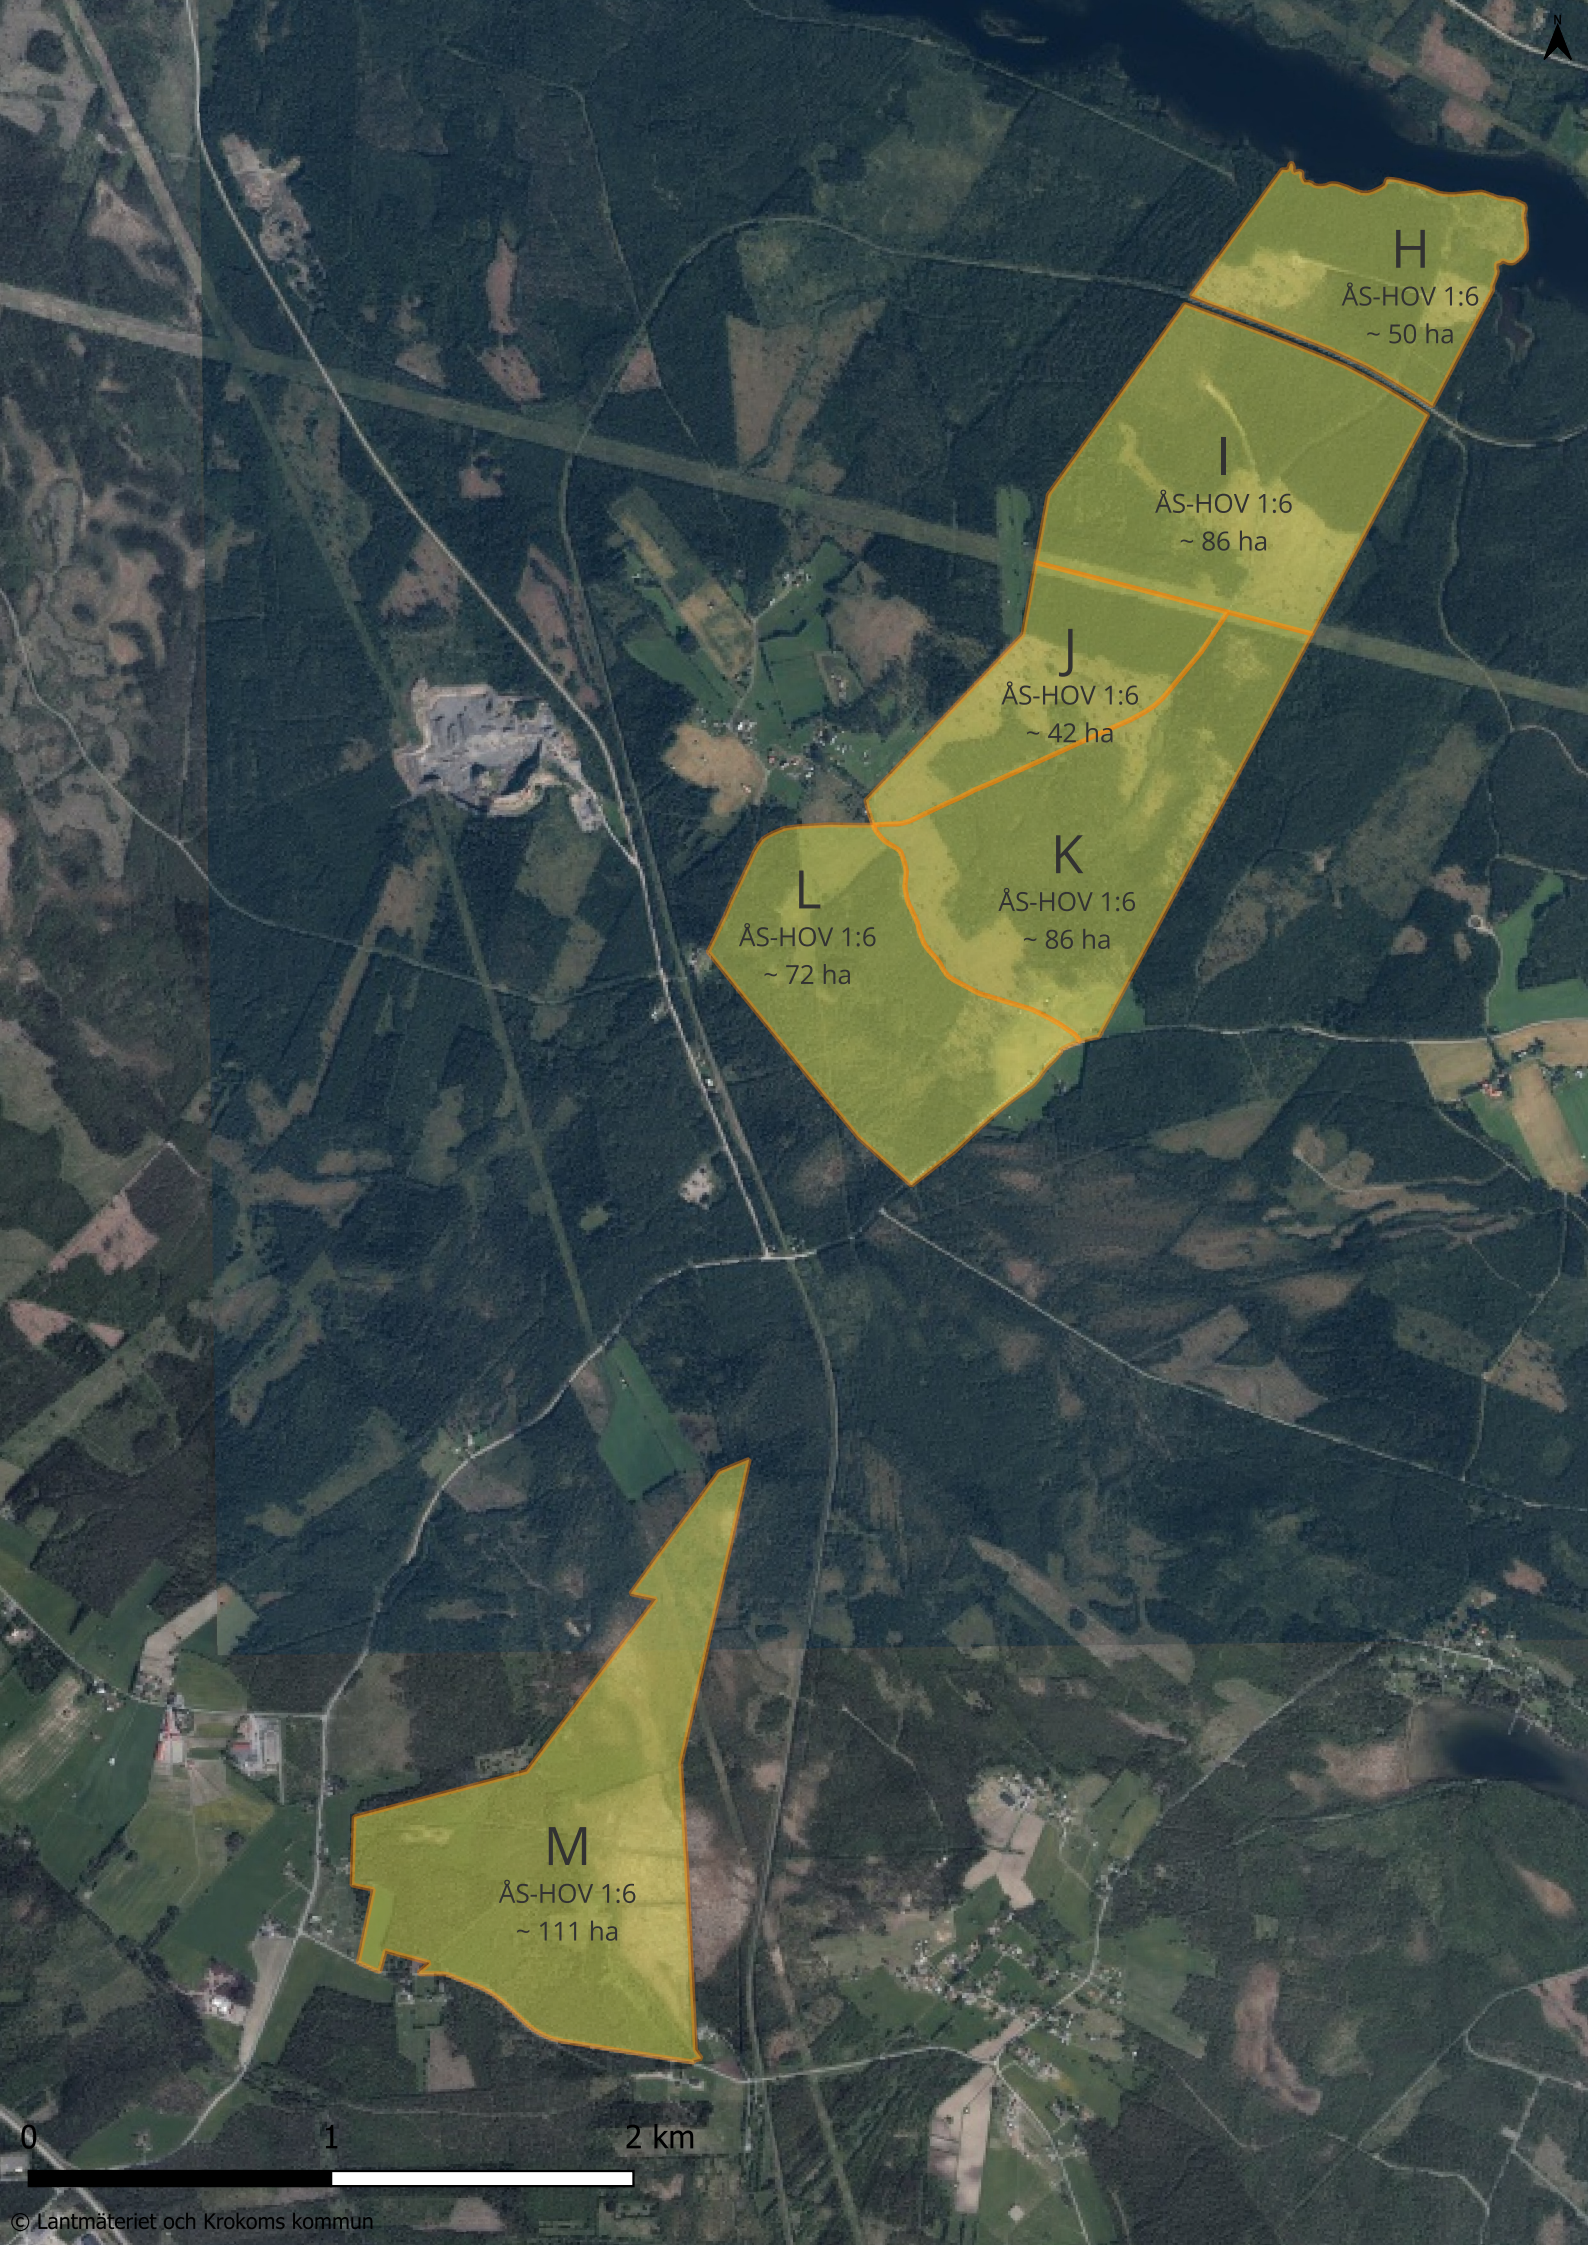

F
NORDBYN 1:27
~ 302 ha

G
NORDBYN 1:27
~ 215 ha

0 1 2 km

H

ÅS-HOV 1:6
~ 50 ha

I

ÅS-HOV 1:6
~ 86 ha

J

ÅS-HOV 1:6
~ 42 ha

K

ÅS-HOV 1:6
~ 86 ha

L

ÅS-HOV 1:6
~ 72 ha

M

ÅS-HOV 1:6
~ 111 ha

Lienflon

H

ÅS-HOV 1:6
~ 50 ha

I

ÅS-HOV 1:6
~ 86 ha

J

ÅS-HOV 1:6
~ 42 ha

K

ÅS-HOV 1:6
~ 86 ha

L

ÅS-HOV 1:6
~ 72 ha

M

ÅS-HOV 1:6
~ 111 ha

0 1 2 km