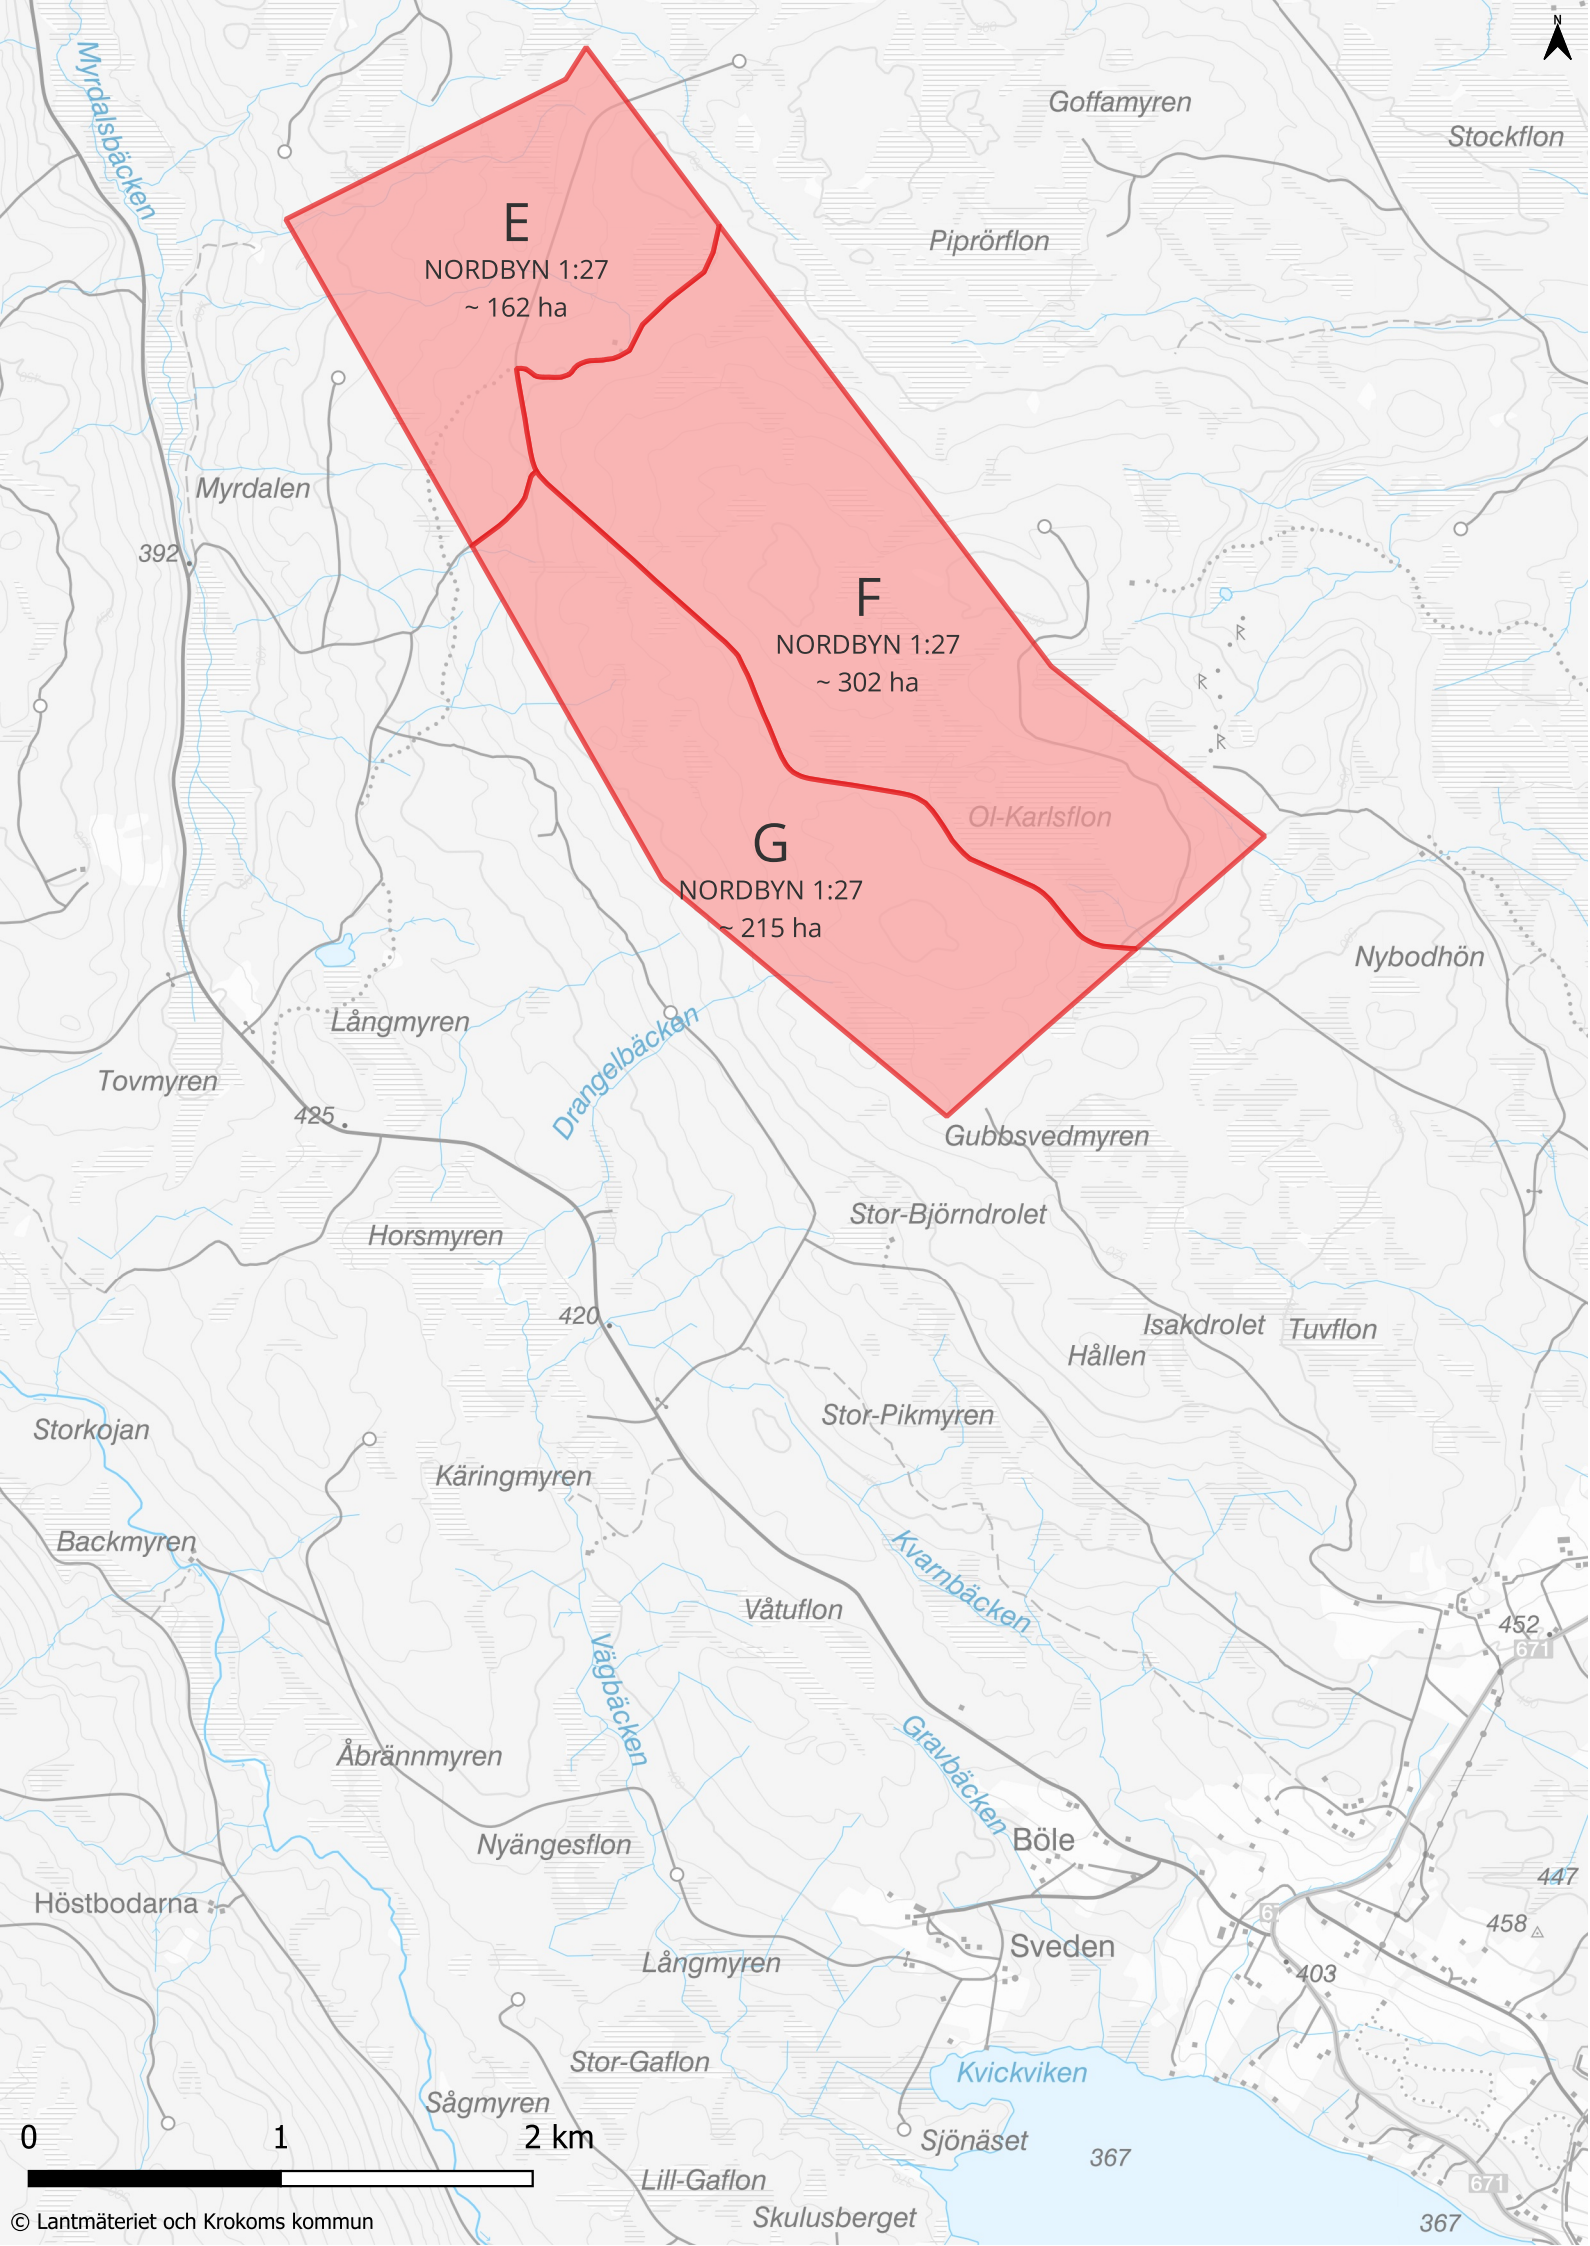

E
NORDBYN 1:27
~ 162 ha

F
NORDBYN 1:27
~ 302 ha

G
NORDBYN 1:27
~ 215 ha

Ol-Karlsflon

0 1 2 km